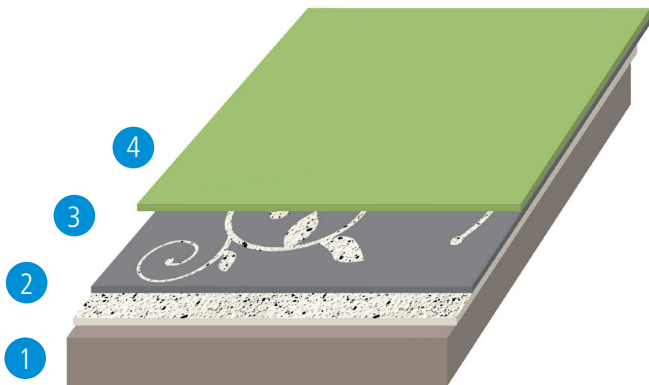

De decoratie maakt de vloer!

Applicatie van een positief motief.

1 Ondergrond

Triflex systeem

2 Afwerking vloerveld

Triflex Finish als oppervlaktekleur van het systeem

3 Triflex FloorTattoo

Gekozen motief

4 Kleur FloorTattoo

Afwerking met een extra Triflex Finish als decoratie kleur