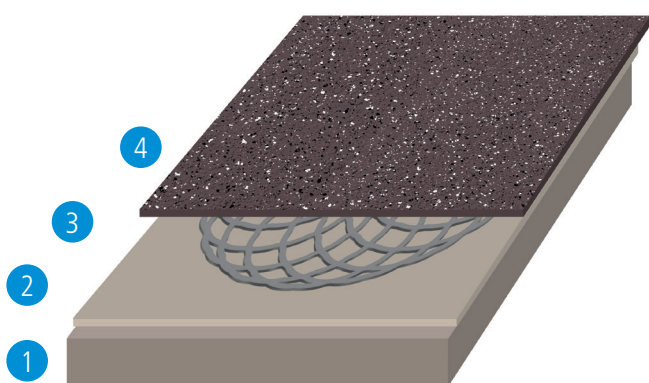

Applicatie van een negatief motief.

1 Ondergrond

Triflex systeem

2 Kleur FloorTattoo

Onderdeel van het systeem die zorgt voor de kleur van de Triflex FloorTattoo

3 Triflex FloorTattoo

Gekozen motief

4 Afwerking vloerveld

Gekozen afwerking als oppervlaktekleur