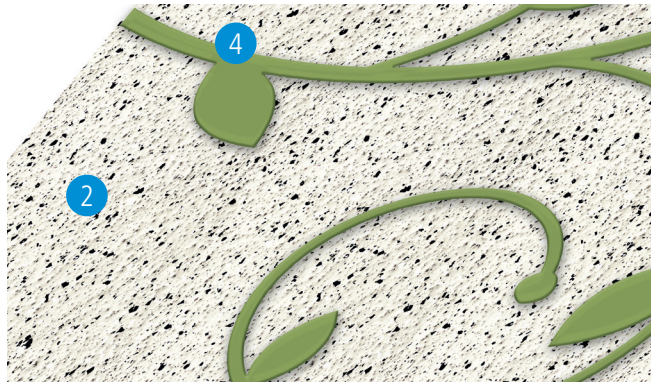

4 Kleur FloorTattoo

Afwerking met een extra Triflex Finish als decoratie kleur

De FloorTattoo wordt aangebracht op het Triflex systeem en afgewerkt met de gekozen kleur van de Triflex FloorTattoo. U kunt kiezen uit een kleur die past bij de ondergrond of een contrasterende kleur. De folie verwijderen na uitharding van de extra laag Triflex Finish. Het patroon wordt weergegeven als een positieve afdruk en creëert een persoonlijk vloeroppervlak.