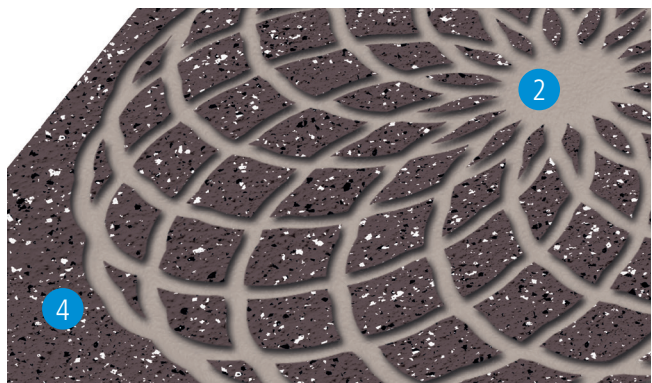

De vloer maakt de decoratie!

Applicatie van een negatief motief.

1 Ondergrond

Triflex systeem

2 Kleur FloorTattoo

Onderdeel van het systeem die zorgt voor de kleur van de Triflex FloorTattoo

3 Triflex FloorTattoo

Gekozen motief

4 Afwerking vloerveld

Gekozen afwerking als oppervlaktekleur

De FloorTattoo wordt in het Triflex systeem verwerkt. De kleur van de tussenlaag van het systeem zal de uiteindelijke kleur van de FloorTattoo worden. De definitieve afwerking aanbrengen op de Triflex FloorTattoo. Zodra het volledige systeem is uitgehard, kan de folie verwijderd worden. Het patroon is zichtbaar als een negatieve afdruk.